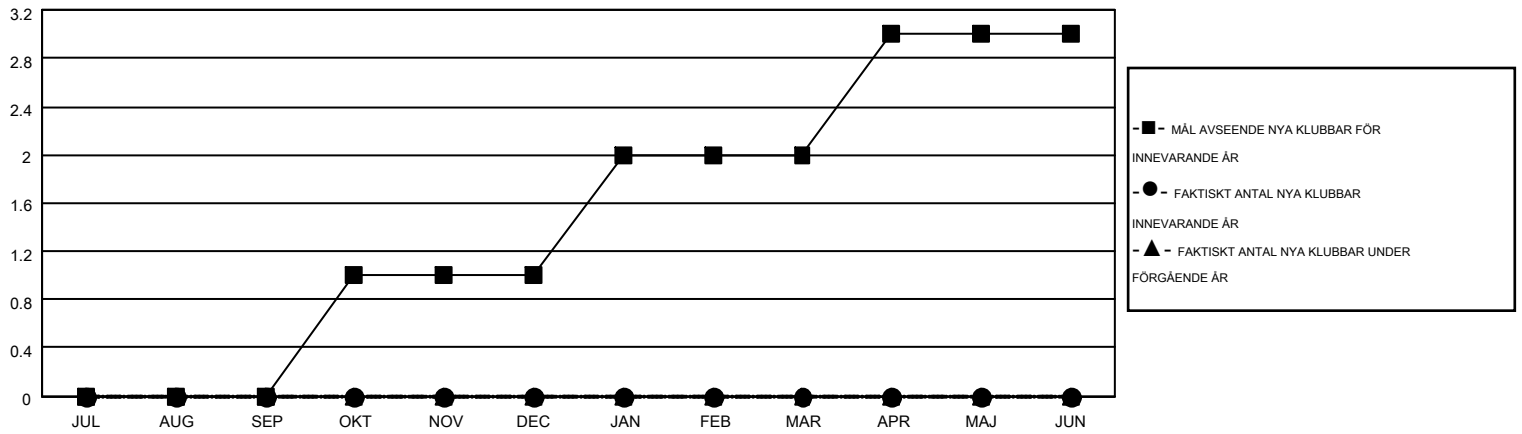

MONTHLY MEMBERSHIP PROGRESS REPORT

Results as of: 10/31/2015

Multiple District 106

LOCATION: DENMARK

GMT: KENNETH PERSSON

GMT KO 4

Klubbar					Medlemmar				
RESULTAT FÖR 2015-2016					RESULTAT FÖR 2015-2016				
KVARTAL	MÅL AVSEENDE NYA KLUBBAR	NYA KLUBBAR	AVFÖRDA KLUBBAR	NETTOTILLVÄX T/MINSKNING	KVARTAL	MÅL AVSEENDE NYA MEDLEMMAR	CHARTER OCH TILLAGDA NYA MEDLEMMAR	AVFÖRDA MEDLEMMAR	NETTOTILLVÄX T/MINSKNING
JUL/AUG/SEP	0	0	3	-3	JUL/AUG/SEP	-37	50	125	-75
OKT/NOV/DEC	1	0	1	-1	OKT/NOV/DEC	5	25	65	-40
JAN/FEB/MAR	1	0	0	0	JAN/FEB/MAR	37	0	0	0
APR/MAJ/JUN	1	0	0	0	APR/MAJ/JUN	10	0	0	0

MÅL OCH FAKTISKT ANTAL NYA KLUBBAR