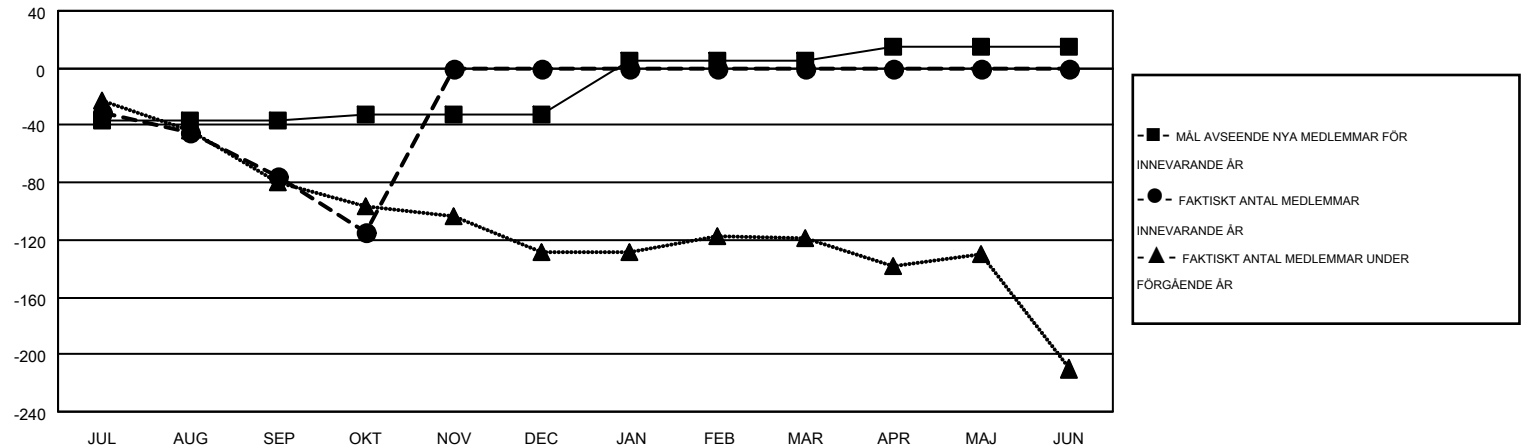

MÅL OCH FAKTISKT ANTAL MEDLEMMAR

NEDLAGDA KLUBBAR: 4	57 CLUBS OF 307 TOG UPP EN ELLER FLER NYA MEDLEMMAR	KÖNSFÖRDELNING
		MAN 5,041 (80.49%)
		KVINNA 1,222 (19.51%)
AVFÖRDA MEDLEMMAR	KLICKA HÄR FÖR INFORMATION OM STATUS	FAMILJEMEDLEMMAR 56
AVLIDNA 18		HUVUDMAN I HUSHÄLLET 27
NEDLAGD KLUBB 0		INGEN HUVUDMAN I HUSHÄLLET 29
ÖVRIGA 172		
TOTAL 190